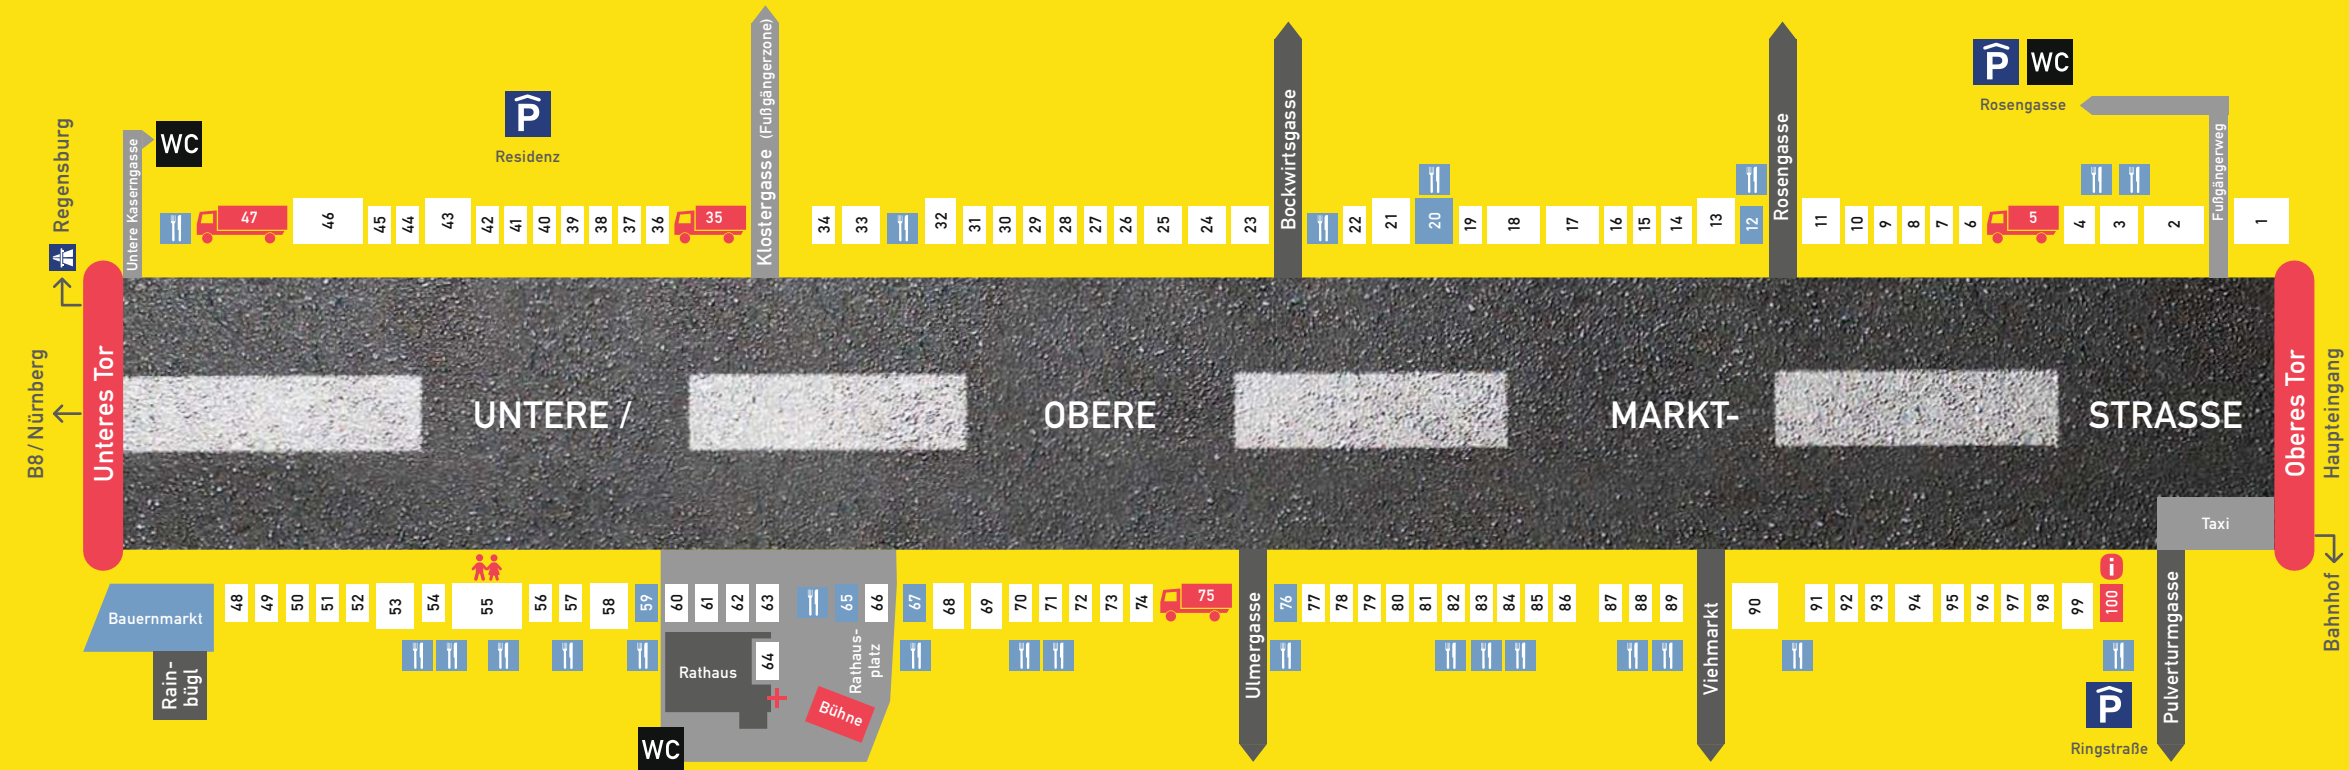

LAGEPLAN

Stand: 24. Mai 2013

**JOBMEILE
NEUMARKT
2013**

- I** Infostand JOBMEILE 100
- A** Agentur für Arbeit Neumarkt 86
Aktivsenioren Bayern e.V. 28
Aldi Süd 6
AOK Bayern – Die Gesundheitskasse 25
ATLAS Döner 12
Autohaus Rene Partl GmbH / MINI-PARTL 2
- B** Bau-Innung Neumarkt 93
Bayerischer Hotel- und Gaststättenverband DEHOGA Bayern e.V. 23
Bayerischer Hotel- und Gaststättenverband DEHOGA Bayern e.V. – Neumarkt 24
BayWa AG 3
BERSCHNEIDER+BERSCHNEIDER GmbH Architekten BDA + Innenarchitekten BDIA 11
Berufliche Fortbildungszentren der Bayerischen Wirtschaft (bfz) gGmbH 91
Berufliche Schulen Haus St. Marien gGmbH 34
Bionorica SE 17
birox GmbH 39
Bock 1 GmbH & Co. KG 50
Brauerei Franz Xaver Glossner & Neumarkter Mineralbrunnen e.K. 76
Braun GmbH 70
BRK Bayerisches Rotes Kreuz / Seniorenzentrum Woffenbach 57
Bundespolizeiakademie / Einstellungsberatung Nürnberg 46
Bundeswehr / Karriereberatung Regensburg 47
Burgi's GmbH 21
Burgi's GmbH / Schmankerl-Mobil 20
- C** C&A GmbH & Co. KG 97
Caritas - Sozialstation Neumarkt e.V. / Seniorenheim St. Johannes 61
- D** DB Mobility Logistics AG 43
Debeka Gruppe 10
DEHN + SÖHNE GmbH & Co. KG und DEHN INSTATEC 69
Deichmann SE 45
DEKRA Automobil GmbH 4
Deutsche Post AG 7
Deutscher Gewerkschaftsbund DGB – Region Regensburg 80
dm-drogerie markt GmbH & Co. KG 84
Dr. Loew Soziale Dienstleistungen GmbH & Co. KG 42
- E** EASY-Garten UG 56
Eichenseer Personal-Service GmbH 19
Elektro / IT-Innung Neumarkt 96
Europoles GmbH & Co. KG 53
- F** Finanzamt Neumarkt i.d.OPf. 83
Fischer Automobile GmbH 32
- G** Glaser Wild Loy (GWL) GmbH 48
Grabmale Kerling GmbH 89
- Gutbrod Modehaus 37
Guttenberger & Partner GmbH 51
- H** Handelsverband Bayern e.V. HBE 62
H & M HENNES & MAURITZ B.V. & Co. KG 13
- I** Imbiss Lehmeier 59 & 65
Industrie- und Handelskammer Regensburg für Oberpfalz / Kelheim 74
IntelliTools GmbH 49
- J** J. Pröpster GmbH 99
- K** Kann Baustoffwerke GmbH 79
Katholische Pfarrei „Zu Unserer Lieben Frau“ Neumarkt i.d.OPf. / KAB Orts- und Kreisverband Neumarkt 40
Klebl GmbH 30
Kliniken des Landkreises Neumarkt i. d. OPf. / Klinikum Neumarkt 72
KNIXA GmbH 98
Kochlöffel GmbH 71
Kreishandwerkerschaft Neumarkt 92
- L** Lampenfieber-Events GbR 66
Landesamt für Vermessung und Geoinformation / Vermessungsamt Neumarkt i.d.OPf. 90
Löwen Apotheke am Ring 14
- M** Maler-Innung Neumarkt 95
Max Bögl Bauservice GmbH & Co. KG 58
Miele Center Ochsenkühn GmbH 81
Mittelbayerischer Verlag KG 87
Modern Drive GmbH 78
- N** Neumarkter Lammsbräu Gebr. Ehrnsperger KG 68
Neumarkter Lammsbräu Gebr. Ehrnsperger KG – Gastronomiebereich 67
Nürnberger Versicherungsgruppe 22
- O** Online Schreibgeräte GmbH 38
Orizon GmbH 26
- P** Petry AG 33
Pfleiderer GmbH 31
PHÖNIX Seniorenzentren Beteiligungsgesellschaft mbH - Haus Wolfstein 9
pixelpress krause media e.K. 29
- R** Raiffeisenbank Neumarkt i.d.OPf. eG 41
RAIL.ONE GmbH 36
RAIL.ONE GmbH – Truck 35
RatisBona Zeitarbeit GmbH 60
Regens-Wagner-Stiftungen / Regens-Wagner-Schule Lauterhofen 77
REWE Markt GmbH 73
Rödl GmbH 75
- S** Sanitär-Innung Neumarkt 94
Schwarz Computersysteme GmbH 27
SPANGLER GMBH 52
Sparkasse Neumarkt i.d.OPf.-Parsberg 1
- Staatliche Fachschule für Bautechnik Neumarkt 44
Stadt Neumarkt Bürgerhaus 55
Stadt Neumarkt Amt für Kultur und Touristik 64
Stadt Neumarkt Amt für Nachhaltigkeitsförderung 55
- T** Tanzzentrum Neumarkt GmbH 82
Technische Hochschule Nürnberg Georg Simon Ohm 15
Technische Hochschule Nürnberg Georg Simon Ohm / Umweltinstitut Neumarkt 16
Telis Finanz AG 88
Thule GmbH 8
TR Plast GmbH 18
- U** Ulrike Görner Versicherungsmaklerin 54
- X** Xplus1 GmbH 5